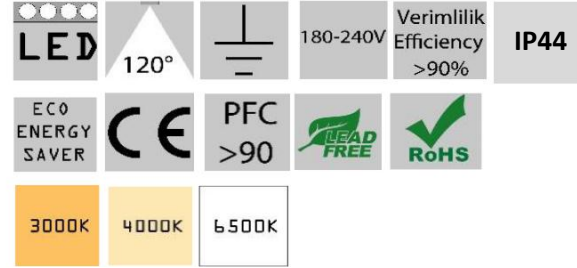

ORJMAGNA ULTRA CRI>0.85	Kelvin	Watt	150cm
DM-C04D-S030C	6500K	30W	3265lm
DM-C04D-S030N	4000K	30W	3032lm
DM-C04D-S030W	3000K	30W	2799lm

ORJMAGNA ULTRA CRI>0.85	Kelvin	Watt	150cm
DM-C04D-S060C	6500K	60W	6531lm
DM-C04D-S060N	4000K	60W	6065lm
DM-C04D-S060W	3000K	60W	5598lm

LED LINEER ARMATÜR / LED LINEAR LUMINAIRE (Yüksek Tavan Armatürü / High-Ceiling Luminaire)

ORJETERNA ECO

Serisi / Series

Teknik Özellikler / Specs

Gövde / Body	: Alüminyum / Aluminum
Difüzör / Diffuser	: Polikarbon / Polycarbon
IP Değeri / IP Code	: IP44
Montaj / Installation	: Tavana montaj veya sarkıtma / Wall-mount or recessed