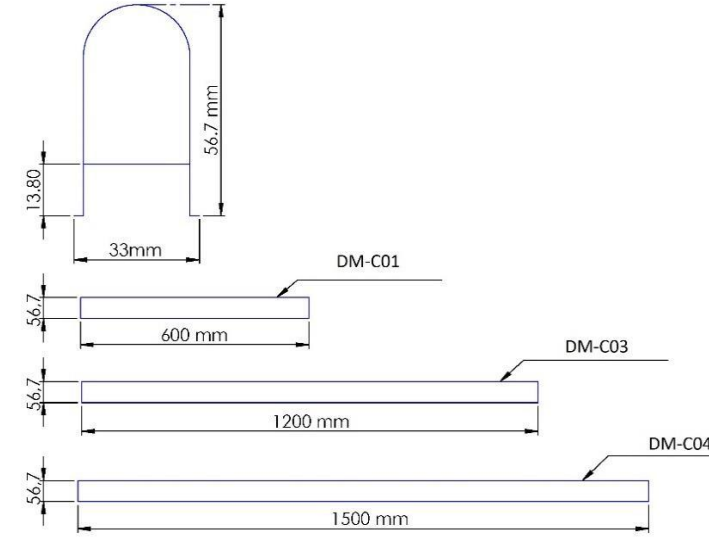

ORJITEK LED

**ORJMAGNA
ORJETERNA
SERİSİ
YÜKSEK TAVAN
ARMATÜRLERİ**

LED LINEER ARMATÜR / LED LINEAR LUMINAIRE

ORJMAGNA ECO

Serisi / Series

Teknik Özellikler / Specs

Gövde / Body	: Alüminyum / Aluminum
Difüzör / Diffuser	: Polikarbon / Polycarbon
IP Değeri / IP Code	: IP44
Montaj / Installation	: Tavana montaj veya sarkıtma / Wall-mount or recessed

LED LINEER ARMATÜR / LED LINEAR LUMINAIRE

ORJMAGNA ULTRA

Serisi / Series

Teknik Özellikler / Specs

Gövde / Body	: Alüminyum / Aluminum
Difüzör / Diffuser	: Polikarbon / Polycarbon
IP Değeri / IP Code	: IP44
Montaj / Installation	: Tavana montaj veya sarkıtma / Wall-mount or recessed