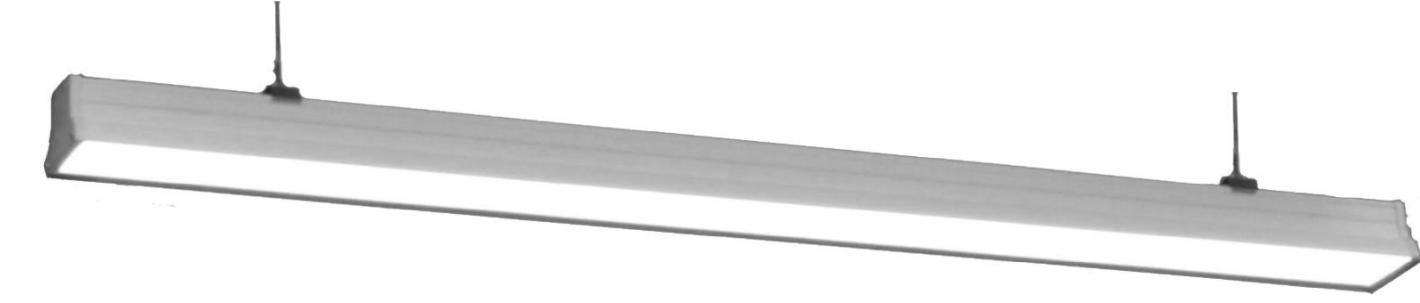

LED LINEER ARMATÜR / LED LINEAR LUMINAIRE (Yüksek Tavan Armatürü / High-Ceiling Luminaire)

ORJETERNA ECO

Serisi / Series

Teknik Özellikler / Specs

Gövde / Body	: Alüminyum / Aluminum
Difüzör / Diffuser	: Polikarbon / Polycarbon
IP Değeri / IP Code	: IP44
Montaj / Installation	: Tavana montaj veya sarkıtma / Wall-mount or recessed