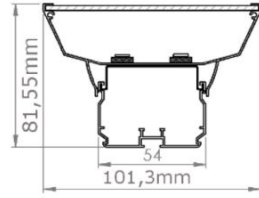

LED LINEER ARMATÜR / LED LINEAR LUMINAIRE (Yüksek Tavan Armatürü / High-Ceiling Luminaire)

ORJETERNA ECO

Serisi / Series

Teknik Özellikler / Specs

Gövde / Body	: Alüminyum / Aluminum
Difüzör / Diffuser	: Polikarbon / Polycarbon
IP Değeri / IP Code	: IP44
Montaj / Installation	: Tavana montaj veya sarkıtma / Wall-mount or recessed