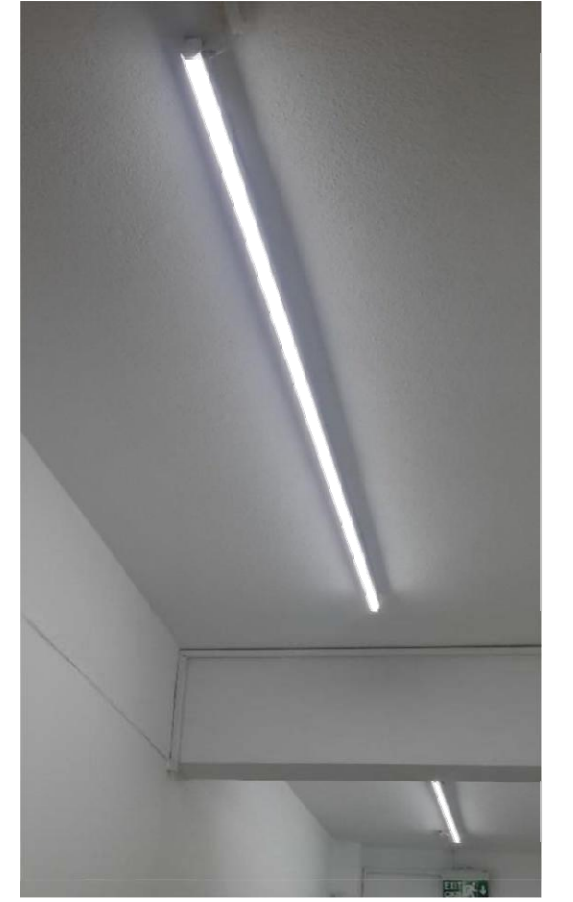

Teknik Özellikler / Specs

Gövde / Body	: Alüminyum / Aluminum
Difüzör / Diffuser	: Polikarbon / Polycarbon
IP Değeri / IP Code	: IP44
Montaj / Installation	: Tavana montaj veya sarkıtma / Wall-mount or recessed

CRI > 0.85