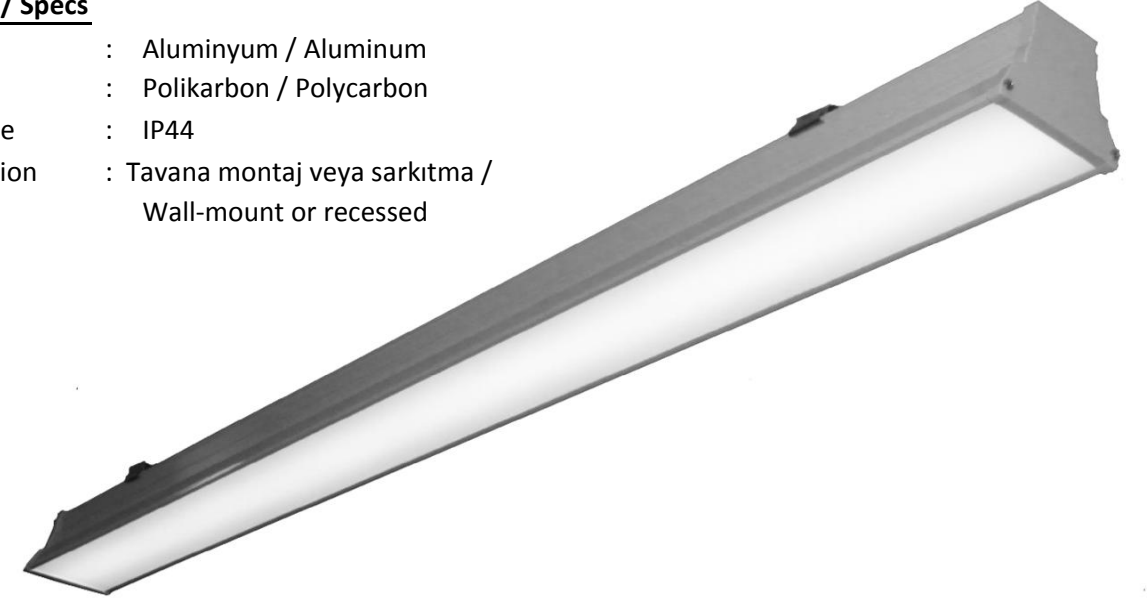

Teknik Özellikler / Specs

Gövde / Body	: Alüminyum / Aluminum
Difüzör / Diffuser	: Polikarbon / Polycarbon
IP Değeri / IP Code	: IP44
Montaj / Installation	: Tavana montaj veya sarkıtma / Wall-mount or recessed