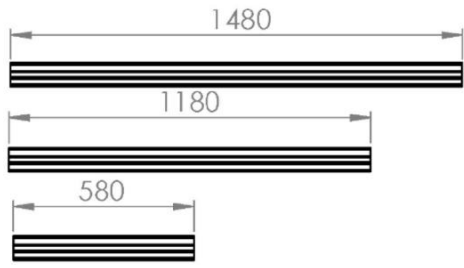

LED LINEER ARMATÜR / LED LINEAR LUMINAIRE (Yüksek Tavan Armatürü / High-Ceiling Luminaire)

ORJETERNA ECO

Serisi / Series

Teknik Özellikler / Specs

Gövde / Body	: Alüminyum / Aluminum
Difüzör / Diffuser	: Polikarbon / Polycarbon
IP Değeri / IP Code	: IP44
Montaj / Installation	: Tavana montaj veya sarkıtma / Wall-mount or recessed